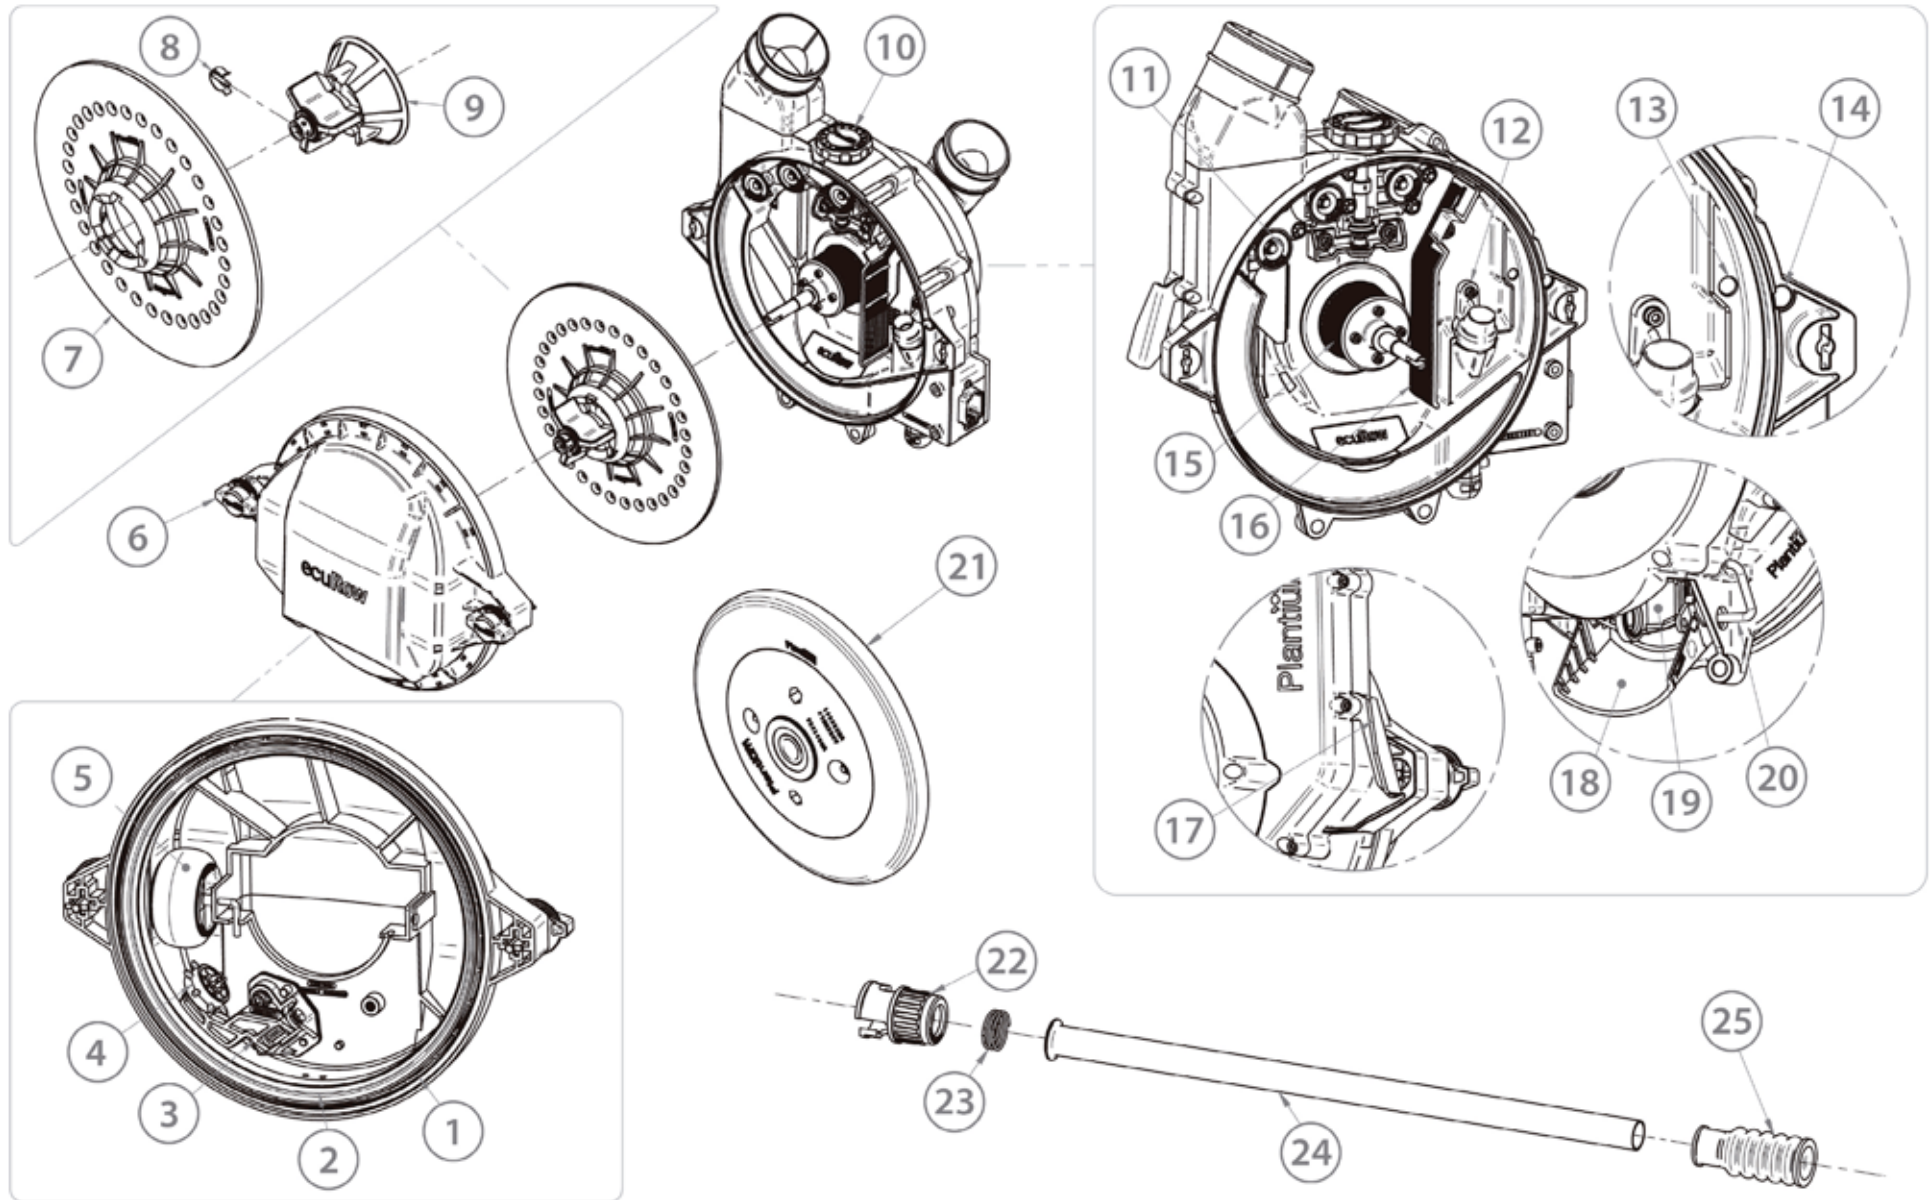

CATÁLOGO  
DE REPUESTOS

SEMBRADORA  
DE ALTA VELOCIDAD

**PLA**

LISTA DE PIEZAS		
NÚMERO	NOMBRE	CANTIDAD
1	<b>SELLO ESTÁTICO</b> - STATIC SEAL	1
2	<b>SELLO DINÁMICO</b> - DYNAMIC SEAL	1
3	<b>BRAZO RUEDA EXPULSORA</b> - KNOCK OUT WHEEL ARM	1
4	<b>RUEDA EXPULSORA CLASE A</b> - KNOCK OUT WHEEL - CLASS A	1
5	<b>RUEDA COMPENSADORA DE PRESIÓN</b> - SEALING WHEEL	1
6	<b>PERILLA DE SUJECIÓN</b> - CLAMP KNOB	2
7	<b>DISCO DE SEMILLA MAÍZ 32S-50</b> - SEED DISC CORN 32S-50	1
8	<b>CHAVETA DE LIBERACIÓN RÁPIDA</b> - QUICK RELEASE PIN	1
9	<b>CUBO DISCO DE SEMILLA</b> - HUB	1
10	<b>DIAL ENRASADOR</b> - SINGULATOR DIAL	1
11	<b>CUCHILLA ENRASADORA</b> - SINGULATOR BLADE	3
12	<b>ADAPTADOR DE TUBO DE SENSOR</b> - SENSOR TUBE ADAPTER	1
13	<b>FILTRO INTERNO DE SENSOR DE PRESIÓN</b> - PRESSURE SENSOR'S INTERNAL FILTER	1
14	<b>FILTRO EXTERNO DE SENSOR DE PRESIÓN</b> - PRESSURE SENSOR'S EXTERNAL FILTER	1
15	<b>TUBO PERFORADO</b> - PERFORATED TUBE	1
16	<b>PARRILLA DE PROTECCIÓN LARGA</b> - LARGE PROTECTION GRILLE	1
17	<b>COMPUERTA DE NIVEL DE SEMILLA</b> - SEED LEVEL GATE	1
18	<b>BOQUILLA</b> - FLAP	1
19	<b>COMPUERTA DE VACIADO</b> - EMPTYING HATCH	1
20	<b>TRABA DE LIMPIEZA</b> - CLEANING PIN	1
21	<b>RUEDA PISA GRANO CHICA</b> - SMALL PRESS WHEEL	1
22	<b>ACOPLE BAYONETA</b> - BAYONET COUPLING	1
23	<b>RESORTE BAYONETA</b> - BAYONET SPRING	1
24	<b>TUBO LARGO ESTÁNDAR</b> - TUBE STANDARD LARGE	1
25	<b>FUELLE</b> - BELLOWS SEAL	1